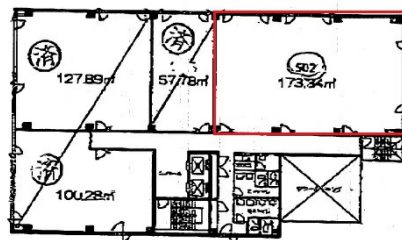

呉中通ビル 5階52.44坪

広島県呉市中通2-1-11

物件MAP

賃貸条件	
月額賃料	262,200円（税別）
坪数	52.44坪
坪単価	5,000円（税別）
共益費	賃料に含む
礼金	1ヶ月
敷金（保証金）	3ヶ月
階数	5階（502）
入居可能日	即日

ビル情報	
所在地	広島県呉市中通2-1-11
最寄り駅	JR呉線 呉駅 徒歩8分
エリア	その他広島
竣工	1988年1月
耐震	新耐震基準
階数	地上7階
用途	事務所
構造	RC造

設備情報	
エレベーター	2基
空調	個別空調
OAフロア	タイルカーペット
基準階天井高	
光ファイバー	有り
トイレ	男女別・室外
セキュリティ	有り
駐車場	有り

事務所移転の簡単検索サイト

呉中通ビル 5階52.44坪 広島県呉市中通2-1-11

その他広島（ビルID：0002262）の賃貸オフィス

貸事務所・レンタルオフィス・オフィス移転ならQuickService

物件詳細はこちらから

0120-55-2620