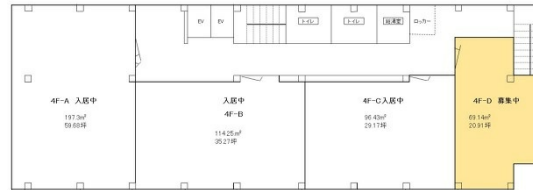

リベラビル 4階20.91坪

広島県呉市中央1-4-24

物件MAP

賃貸条件	
坪数	20.91坪
階数	4階 (D)
入居可能日	
ビル情報	
所在地	広島県呉市中央1-4-24
最寄り駅	JR呉線 呉駅 徒歩3分
エリア	その他広島
竣工	1990年3月
耐震	新耐震基準
階数	地上9階
用途	事務所
構造	S造
設備情報	
エレベーター	2基
空調	個別空調
OAフロア	
基準階天井高	2,450mm
光ファイバー	有り
トイレ	男女別・室外
セキュリティ	有り
駐車場	有り

事務所移転の簡単検索サイト

Quick Service

クイックサービス

リベラビル 4階20.91坪 広島県呉市中央1-4-24

その他広島 (ビルID: 0002258) の賃貸オフィス

貸事務所・レンタルオフィス・オフィス移転ならQuickService

物件詳細はこちらから

0120-55-2620