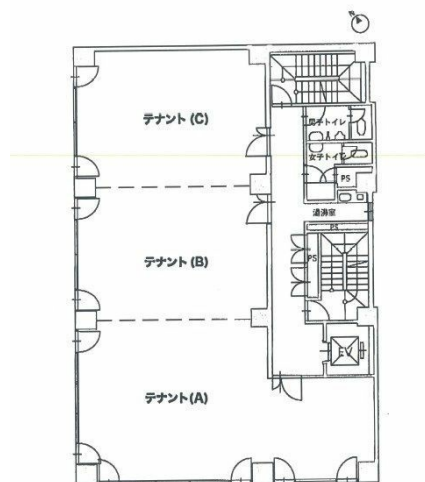

エスケイビル 5階23坪

広島県呉市西中央1-5-7

物件MAP

賃貸条件	
月額賃料	172,500円 (税別)
坪数	23坪
坪単価	7,500円 (税別)
共益費	46,000円
礼金	無し
敷金 (保証金)	4ヶ月
階数	5階 (A)
入居可能日	即日

ビル情報	
所在地	広島県呉市西中央1-5-7
最寄り駅	JR呉線 呉駅 徒歩3分
エリア	その他広島
竣工	1990年1月
耐震	新耐震基準
階数	地上7階
用途	事務所
構造	S造

設備情報	
エレベーター	1基
空調	個別空調
OAフロア	
基準階天井高	2,400mm
光ファイバー	有り
トイレ	男女別・室外
セキュリティ	有り
駐車場	有り