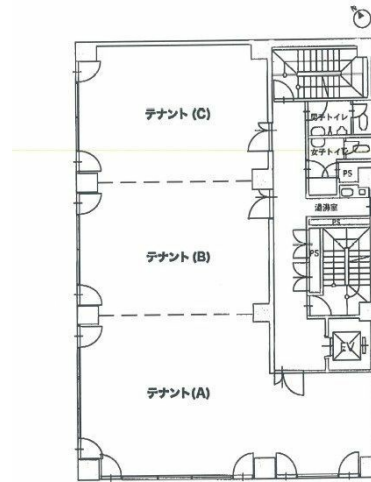

エスケイビル 5階23坪

広島県呉市西中央1-5-7

物件MAP

賃貸条件	
月額賃料	172,500円 (税別)
坪数	23坪
坪単価	7,500円 (税別)
共益費	46,000円
礼金	無し
敷金 (保証金)	4ヶ月
階数	5階 (A)
入居可能日	即日

ビル情報	
所在地	広島県呉市西中央1-5-7
最寄り駅	JR呉線 呉駅 徒歩3分
エリア	その他広島
竣工	1990年1月
耐震	新耐震基準
階数	地上7階
用途	事務所
構造	S造

設備情報	
エレベーター	1基
空調	個別空調
OAフロア	
基準階天井高	2,400mm
光ファイバー	有り
トイレ	男女別・室外
セキュリティ	有り
駐車場	有り

エスケイビル 5階23坪 広島県呉市西中央1-5-7

その他広島 (ビルID: 0002256) の賃貸オフィス

貸事務所・レンタルオフィス・オフィス移転ならQuickService

物件詳細はこちらから

 0120-55-2620

【受付時間】平日9:30~18:30