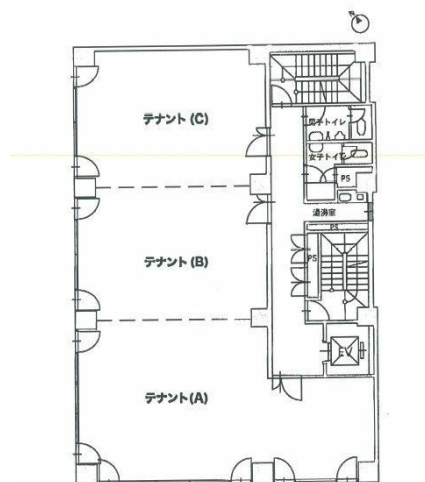

# エスケイビル 5階23坪

広島県呉市西中央1-5-7

物件MAP

賃貸条件	
坪数	23坪
階数	5階 (A)
入居可能日	
ビル情報	
所在地	広島県呉市西中央1-5-7
最寄り駅	JR呉線 呉駅 徒歩3分
エリア	その他広島
竣工	1990年1月
耐震	新耐震基準
階数	地上7階
用途	事務所
構造	S造
設備情報	
エレベーター	1基
空調	個別空調
OAフロア	
基準階天井高	2,400mm
光ファイバー	有り
トイレ	男女別・室外
セキュリティ	有り
駐車場	有り