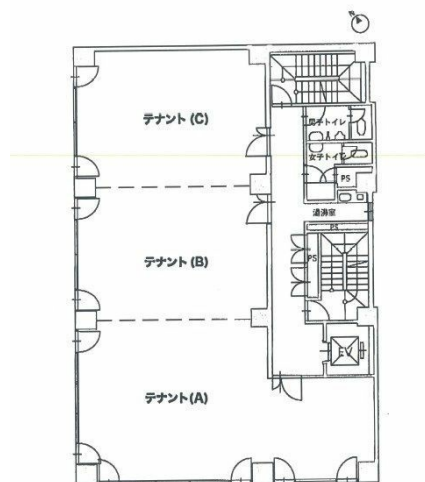

エスケイビル 4階14.7坪

広島県呉市西中央1-5-7

物件MAP

賃貸条件	
月額賃料	110,250円 (税別)
坪数	14.7坪
坪単価	7,500円 (税別)
共益費	29,400円
礼金	無し
敷金 (保証金)	4ヶ月
階数	4階 (C)
入居可能日	即日

ビル情報	
所在地	広島県呉市西中央1-5-7
最寄り駅	JR呉線 呉駅 徒歩3分
エリア	その他広島
竣工	1990年1月
耐震	新耐震基準
階数	地上7階
用途	事務所
構造	S造

設備情報	
エレベーター	1基
空調	個別空調
OAフロア	
基準階天井高	2,400mm
光ファイバー	有り
トイレ	男女別・室外
セキュリティ	有り
駐車場	有り