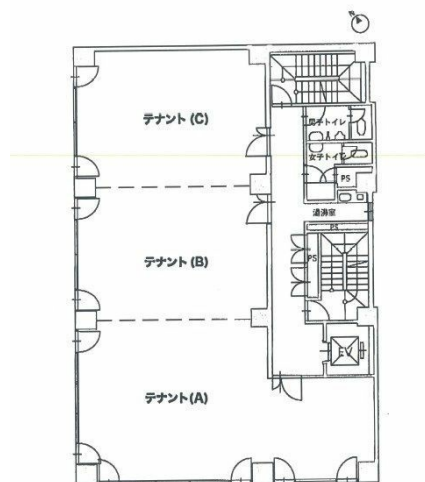

エスケイビル 4階14.7坪

広島県呉市西中央1-5-7

物件MAP

賃貸条件	
月額賃料	110,250円 (税別)
坪数	14.7坪
坪単価	7,500円 (税別)
共益費	29,400円
礼金	無し
敷金 (保証金)	4ヶ月
階数	4階 (C)
入居可能日	即日

ビル情報	
所在地	広島県呉市西中央1-5-7
最寄り駅	JR呉線 呉駅 徒歩3分
エリア	その他広島
竣工	1990年1月
耐震	新耐震基準
階数	地上7階
用途	事務所
構造	S造

設備情報	
エレベーター	1基
空調	個別空調
OAフロア	
基準階天井高	2,400mm
光ファイバー	有り
トイレ	男女別・室外
セキュリティ	有り
駐車場	有り

エスケイビル 4階14.7坪 広島県呉市西中央1-5-7

その他広島 (ビルID: 0002256) の賃貸オフィス

貸事務所・レンタルオフィス・オフィス移転ならQuickService

物件詳細はこちらから

 0120-55-2620

【受付時間】平日9:30~18:30