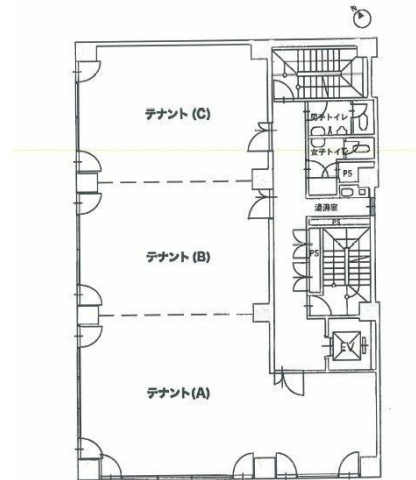

エスケイビル 2階23.01坪

広島県呉市西中央1-5-7

物件MAP

賃貸条件	
坪数	23.01坪
階数	2階 (A)
入居可能日	
ビル情報	
所在地	広島県呉市西中央1-5-7
最寄り駅	JR呉線 呉駅 徒歩3分
エリア	その他広島
竣工	1990年1月
耐震	新耐震基準
階数	地上7階
用途	事務所
構造	S造
設備情報	
エレベーター	1基
空調	個別空調
OAフロア	
基準階天井高	2,400mm
光ファイバー	有り
トイレ	男女別・室外
セキュリティ	有り
駐車場	有り