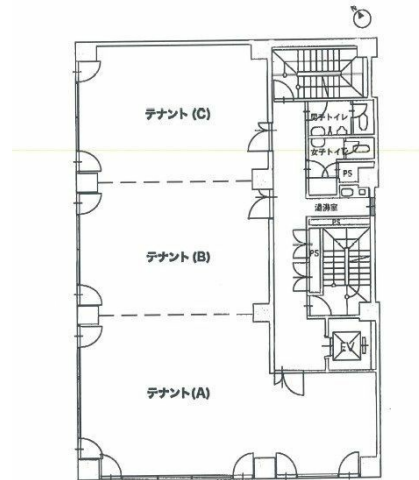

# エスケイビル 2階14.7坪

広島県呉市西中央1-5-7

## 物件MAP

| 賃貸条件   |               |
|--------|---------------|
| 坪数     | 14.7坪         |
| 階数     | 2階 (C)        |
| 入居可能日  |               |
| ビル情報   |               |
| 所在地    | 広島県呉市西中央1-5-7 |
| 最寄り駅   | JR呉線 呉駅 徒歩3分  |
| エリア    | その他広島         |
| 竣工     | 1990年1月       |
| 耐震     | 新耐震基準         |
| 階数     | 地上7階          |
| 用途     | 事務所           |
| 構造     | S造            |
| 設備情報   |               |
| エレベーター | 1基            |
| 空調     | 個別空調          |
| OAフロア  |               |
| 基準階天井高 | 2,400mm       |
| 光ファイバー | 有り            |
| トイレ    | 男女別・室外        |
| セキュリティ | 有り            |
| 駐車場    | 有り            |