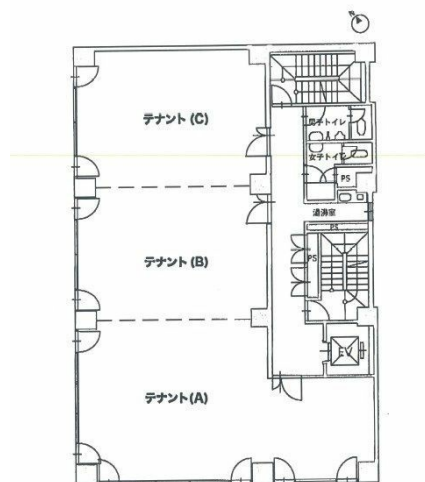

エスケイビル 2階14.9坪

広島県呉市西中央1-5-7

物件MAP

賃貸条件	
月額賃料	111,750円 (税別)
坪数	14.9坪
坪単価	7,500円 (税別)
共益費	29,800円
礼金	無し
敷金 (保証金)	4ヶ月
階数	2階 (B)
入居可能日	相談

ビル情報	
所在地	広島県呉市西中央1-5-7
最寄り駅	JR呉線 呉駅 徒歩3分
エリア	その他広島
竣工	1990年1月
耐震	新耐震基準
階数	地上7階
用途	事務所
構造	S造

設備情報	
エレベーター	1基
空調	個別空調
OAフロア	
基準階天井高	2,400mm
光ファイバー	有り
トイレ	男女別・室外
セキュリティ	有り
駐車場	有り