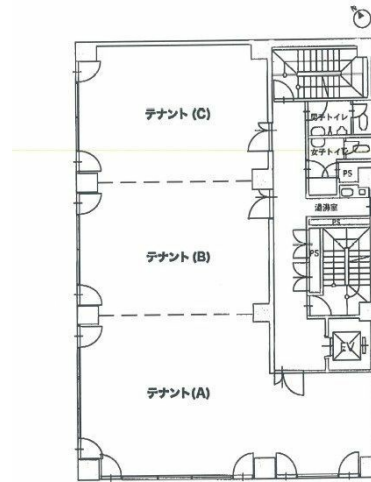

エスケイビル 2階14.9坪

広島県呉市西中央1-5-7

物件MAP

賃貸条件	
月額賃料	111,750円 (税別)
坪数	14.9坪
坪単価	7,500円 (税別)
共益費	29,800円
礼金	無し
敷金 (保証金)	4ヶ月
階数	2階 (B)
入居可能日	相談

ビル情報	
所在地	広島県呉市西中央1-5-7
最寄り駅	JR呉線 呉駅 徒歩3分
エリア	その他広島
竣工	1990年1月
耐震	新耐震基準
階数	地上7階
用途	事務所
構造	S造

設備情報	
エレベーター	1基
空調	個別空調
OAフロア	
基準階天井高	2,400mm
光ファイバー	有り
トイレ	男女別・室外
セキュリティ	有り
駐車場	有り

エスケイビル 2階14.9坪 広島県呉市西中央1-5-7

その他広島 (ビルID: 0002256) の賃貸オフィス

貸事務所・レンタルオフィス・オフィス移転ならQuickService

物件詳細はこちらから

 0120-55-2620

【受付時間】平日9:30~18:30