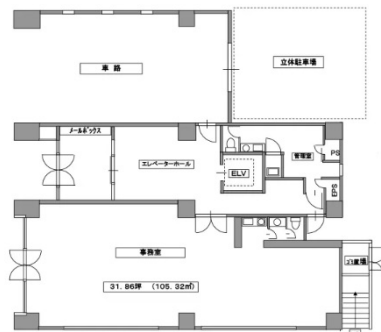

増子本町ビル 1階31.86坪

福島県郡山市本町1-17-25

物件MAP

賃貸条件	
月額賃料	218,965円 (税別)
坪数	31.86坪
坪単価	6,873円 (税別)
共益費	78,201円
礼金	1ヶ月
敷金 (保証金)	6ヶ月
階数	1階
入居可能日	相談

ビル情報	
所在地	福島県郡山市本町1-17-25
最寄り駅	JR東北本線 郡山駅 徒歩5分 JR磐越西線 郡山駅 徒歩5分
エリア	福島
竣工	1997年4月
耐震	新耐震基準
階数	地上9階
用途	事務所/店舗
構造	SRC造

設備情報	
エレベーター	1基
空調	個別空調
OAフロア	OAフロア
基準階天井高	
光ファイバー	有り
トイレ	男女別・室外
セキュリティ	有り
駐車場	有り