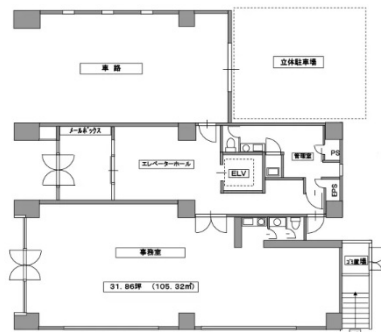

増子本町ビル 1階31.86坪

福島県郡山市本町1-17-25

物件MAP

賃貸条件	
月額賃料	218,965円（税別）
坪数	31.86坪
坪単価	6,873円（税別）
共益費	78,201円
礼金	1ヶ月
敷金（保証金）	6ヶ月
階数	1階
入居可能日	相談

ビル情報	
所在地	福島県郡山市本町1-17-25
最寄り駅	JR東北本線 郡山駅 徒歩5分 JR磐越西線 郡山駅 徒歩5分
エリア	福島
竣工	1997年4月
耐震	新耐震基準
階数	地上9階
用途	事務所/店舗
構造	SRC造

設備情報	
エレベーター	1基
空調	個別空調
OAフロア	OAフロア
基準階天井高	
光ファイバー	有り
トイレ	男女別・室外
セキュリティ	有り
駐車場	有り

増子本町ビル 1階31.86坪 福島県郡山市本町1-17-25

福島（ビルID：0002240）の賃貸オフィス

貸事務所・レンタルオフィス・オフィス移転ならQuickService

物件詳細はこちらから

 0120-55-2620

【受付時間】平日9:30~18:30