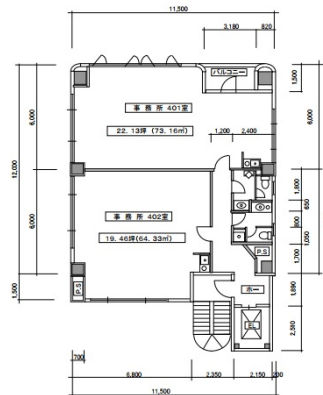

増子中町ビル 4階19.46坪

福島県郡山市中町15-9

物件MAP

賃貸条件	
坪数	19.46坪
階数	4階 (402)
入居可能日	

ビル情報	
所在地	福島県郡山市中町15-9
最寄り駅	JR東北本線 郡山駅 徒歩10分 JR磐越西線 郡山駅 徒歩10分
エリア	福島
竣工	1992年8月
耐震	新耐震基準
階数	地上8階
用途	事務所
構造	S造

設備情報	
エレベーター	1基
空調	個別空調
OAフロア	その他
基準階天井高	
光ファイバー	有り
トイレ	男女別・室外
セキュリティ	有り
駐車場	有り