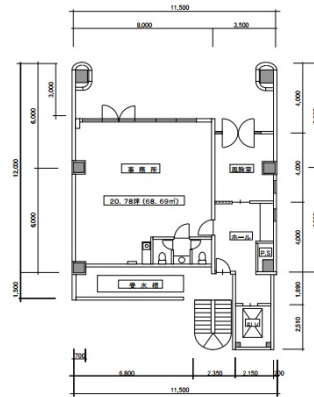

## 物件MAP

賃貸条件	
坪数	20.78坪
階数	1階 (101)
入居可能日	
ビル情報	
所在地	福島県郡山市中町15-9
最寄り駅	JR東北本線 郡山駅 徒歩10分 JR磐越西線 郡山駅 徒歩10分
エリア	福島
竣工	1992年8月
耐震	新耐震基準
階数	地上8階
用途	事務所/店舗
構造	S造
設備情報	
エレベーター	1基
空調	個別空調
OAフロア	その他
基準階天井高	
光ファイバー	有り
トイレ	男女別・室外
セキュリティ	有り
駐車場	有り