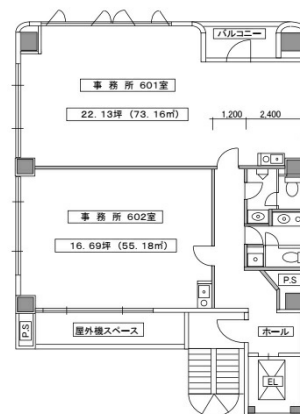

増子中町ビル 6階22.13坪

福島県郡山市中町15-9

物件MAP

賃貸条件	
月額賃料	199,170円 (税別)
坪数	22.13坪
坪単価	9,000円 (税別)
共益費	22,130円
礼金	1ヶ月
敷金 (保証金)	6ヶ月
階数	6階 (601)
入居可能日	即日

ビル情報	
所在地	福島県郡山市中町15-9
最寄り駅	JR東北本線 郡山駅 徒歩10分 JR磐越西線 郡山駅 徒歩10分
エリア	福島
竣工	1992年8月
耐震	新耐震基準
階数	地上8階
用途	事務所
構造	S造

設備情報	
エレベーター	1基
空調	個別空調
OAフロア	その他
基準階天井高	
光ファイバー	有り
トイレ	男女別・室外
セキュリティ	有り
駐車場	有り