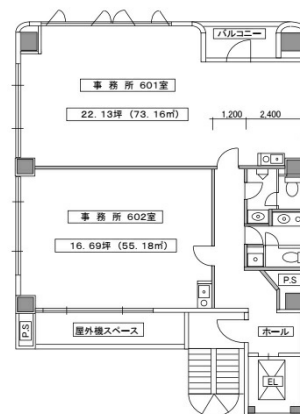

増子中町ビル 6階22.13坪

福島県郡山市中町15-9

物件MAP

賃貸条件	
月額賃料	199,170円 (税別)
坪数	22.13坪
坪単価	9,000円 (税別)
共益費	22,130円
礼金	1ヶ月
敷金 (保証金)	6ヶ月
階数	6階 (601)
入居可能日	即日

ビル情報	
所在地	福島県郡山市中町15-9
最寄り駅	JR東北本線 郡山駅 徒歩10分 JR磐越西線 郡山駅 徒歩10分
エリア	福島
竣工	1992年8月
耐震	新耐震基準
階数	地上8階
用途	事務所
構造	S造

設備情報	
エレベーター	1基
空調	個別空調
OAフロア	その他
基準階天井高	
光ファイバー	有り
トイレ	男女別・室外
セキュリティ	有り
駐車場	有り

増子中町ビル 6階22.13坪 福島県郡山市中町15-9

福島 (ビルID: 0002235) の賃貸オフィス

貸事務所・レンタルオフィス・オフィス移転ならQuickService

物件詳細はこちらから

 0120-55-2620

【受付時間】平日9:30~18:30