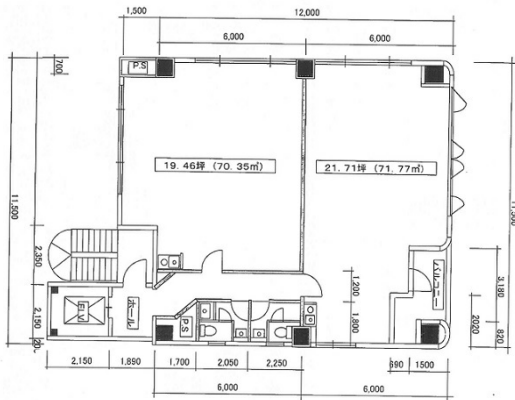

増子中町ビル 8階21.71坪

福島県郡山市中町15-9

物件MAP

賃貸条件	
坪数	21.71坪
階数	8階 (801)
入居可能日	

ビル情報	
所在地	福島県郡山市中町15-9
最寄り駅	JR東北本線 郡山駅 徒歩10分 JR磐越西線 郡山駅 徒歩10分

エリア	福島
竣工	1992年8月
耐震	新耐震基準
階数	地上8階
用途	事務所
構造	S造

設備情報	
エレベーター	1基
空調	個別空調
OAフロア	その他
基準階天井高	
光ファイバー	有り
トイレ	男女別・室外
セキュリティ	有り
駐車場	有り