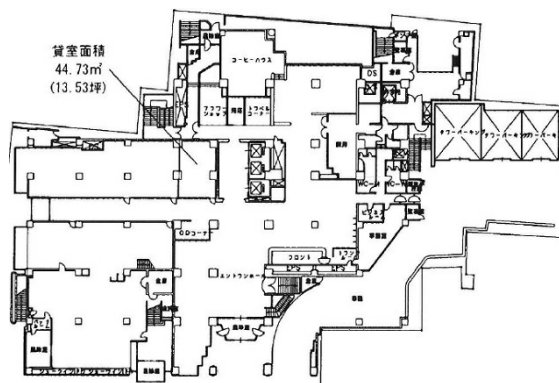

メルフ郡山 1階14.89坪

福島県郡山市中町10-10

物件MAP

賃貸条件	
月額賃料	相談
坪数	14.89坪
坪単価	相談
共益費	賃料に含む
礼金	無し
敷金（保証金）	12ヶ月
階数	1階
入居可能日	即日

ビル情報	
所在地	福島県郡山市中町10-10
最寄り駅	JR東北本線 郡山駅 徒歩5分 JR磐越西線 郡山駅 徒歩5分
エリア	福島
竣工	1988年8月
耐震	新耐震基準
階数	地上13階 地下1階
用途	事務所/店舗
構造	SRC造

設備情報	
エレベーター	1基
空調	個別空調
OAフロア	
基準階天井高	
光ファイバー	無し
トイレ	男女別・室外
セキュリティ	無し
駐車場	有り