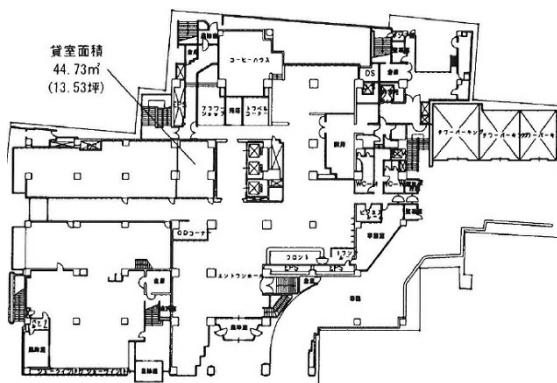

# メルフ郡山 1階14.89坪

福島県郡山市中町10-10

## 物件MAP

賃貸条件	
月額賃料	相談
坪数	14.89坪
坪単価	相談
共益費	賃料に含む
礼金	無し
敷金（保証金）	12ヶ月
階数	1階
入居可能日	即日

ビル情報	
所在地	福島県郡山市中町10-10
最寄り駅	JR東北本線 郡山駅 徒歩5分 JR磐越西線 郡山駅 徒歩5分
エリア	福島
竣工	1988年8月
耐震	新耐震基準
階数	地上13階 地下1階
用途	事務所/店舗
構造	SRC造