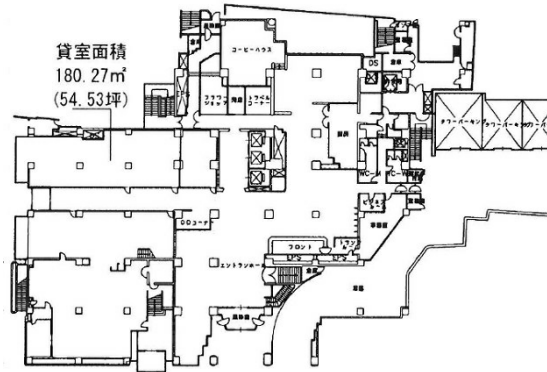

メルフ郡山 1階55坪

福島県郡山市中町10-10

物件MAP

賃貸条件	
坪数	55坪
階数	1階
入居可能日	
ビル情報	
所在地	福島県郡山市中町10-10
最寄り駅	JR東北本線 郡山駅 徒歩5分 JR磐越西線 郡山駅 徒歩5分
エリア	福島
竣工	1988年8月
耐震	新耐震基準
階数	地上13階 地下1階
用途	事務所/店舗
構造	SRC造
設備情報	
エレベーター	1基
空調	個別空調
OAフロア	
基準階天井高	
光ファイバー	無し
トイレ	男女別・室外
セキュリティ	無し
駐車場	有り