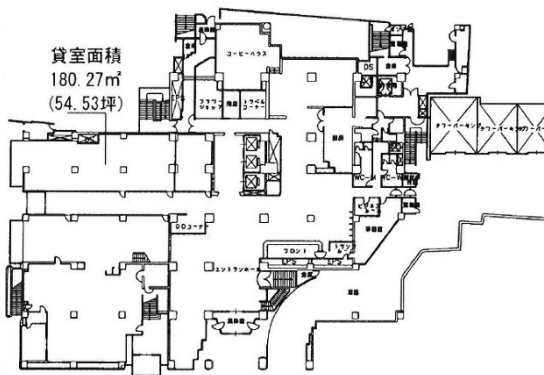

メルフ郡山 1階55坪

福島県郡山市中町10-10

物件MAP

賃貸条件	
坪数	55坪
階数	1階
入居可能日	

ビル情報	
所在地	福島県郡山市中町10-10
最寄り駅	JR東北本線 郡山駅 徒歩5分 JR磐越西線 郡山駅 徒歩5分
エリア	福島
竣工	1988年8月
耐震	新耐震基準
階数	地上13階 地下1階
用途	事務所/店舗
構造	SRC造

設備情報	
エレベーター	1基
空調	個別空調
OAフロア	
基準階天井高	
光ファイバー	無し
トイレ	男女別・室外
セキュリティ	無し
駐車場	有り

事務所移転の簡単検索サイト

Quick Service

クイックサービス

メルフ郡山 1階55坪 福島県郡山市中町10-10

福島 (ビルID: 0002232) の賃貸オフィス

貸事務所・レンタルオフィス・オフィス移転ならQuickService

物件詳細はこちらから

0120-55-2620