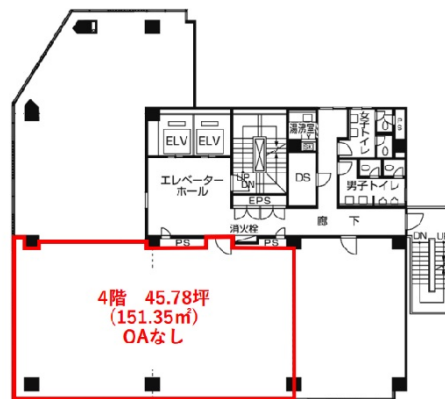

ジブラルタ生命郡山ビル 4階45.78坪

福島県郡山市大町1-14-1

物件MAP

賃貸条件	
坪数	45.78坪
階数	4階
入居可能日	
ビル情報	
所在地	福島県郡山市大町1-14-1
最寄り駅	JR東北本線 郡山駅 徒歩7分 JR磐越西線 郡山駅 徒歩7分
エリア	福島
竣工	1995年3月
耐震	新耐震基準
階数	地上9階
用途	事務所
構造	S造
設備情報	
エレベーター	2基
空調	個別空調
OAフロア	OAフロア
基準階天井高	2,800mm
光ファイバー	有り
トイレ	男女別・室外
セキュリティ	有り
駐車場	有り