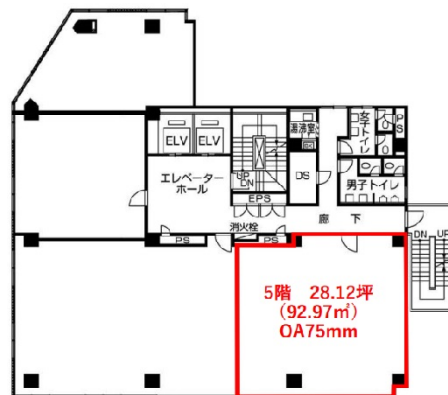

ジブラルタ生命郡山ビル 5階28.12坪

福島県郡山市大町1-14-1

物件MAP

賃貸条件	
坪数	28.12坪
階数	5階（先行有）
入居可能日	

ビル情報	
所在地	福島県郡山市大町1-14-1
最寄り駅	JR東北本線 郡山駅 徒歩7分 JR磐越西線 郡山駅 徒歩7分
エリア	福島
竣工	1995年3月
耐震	新耐震基準
階数	地上9階
用途	事務所
構造	S造

設備情報	
エレベーター	2基
空調	個別空調
OAフロア	OAフロア
基準階天井高	2,800mm
光ファイバー	有り
トイレ	男女別・室外
セキュリティ	有り
駐車場	有り