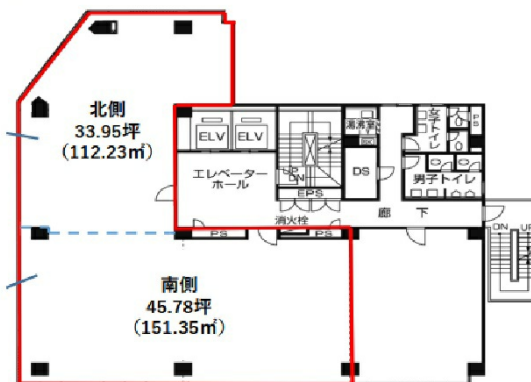

ジブラルタ生命郡山ビル 3階33.95坪

福島県郡山市大町1-14-1

物件MAP

賃貸条件	
坪数	33.95坪
階数	3階（北側）
入居可能日	

ビル情報	
所在地	福島県郡山市大町1-14-1
最寄り駅	JR東北本線 郡山駅 徒歩7分 JR磐越西線 郡山駅 徒歩7分
エリア	福島
竣工	1995年3月
耐震	新耐震基準
階数	地上9階
用途	事務所
構造	S造

設備情報	
エレベーター	2基
空調	個別空調
OAフロア	OAフロア
基準階天井高	2,800mm
光ファイバー	有り
トイレ	男女別・室外
セキュリティ	有り
駐車場	有り