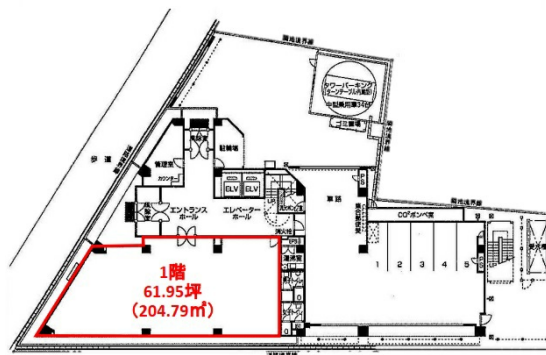

ジブラルタ生命郡山ビル 1階61.95坪

福島県郡山市大町1-14-1

物件MAP

賃貸条件	
月額賃料	相談
坪数	61.95坪
坪単価	相談
共益費	相談
礼金	無し
敷金（保証金）	12ヶ月
階数	1階
入居可能日	即日

ビル情報	
所在地	福島県郡山市大町1-14-1
最寄り駅	JR東北本線 郡山駅 徒歩7分 JR磐越西線 郡山駅 徒歩7分
エリア	福島
竣工	1995年3月
耐震	新耐震基準
階数	地上9階
用途	事務所
構造	S造

設備情報	
エレベーター	2基
空調	個別空調
OAフロア	OAフロア
基準階天井高	2,800mm
光ファイバー	有り
トイレ	男女別・室外
セキュリティ	有り
駐車場	有り