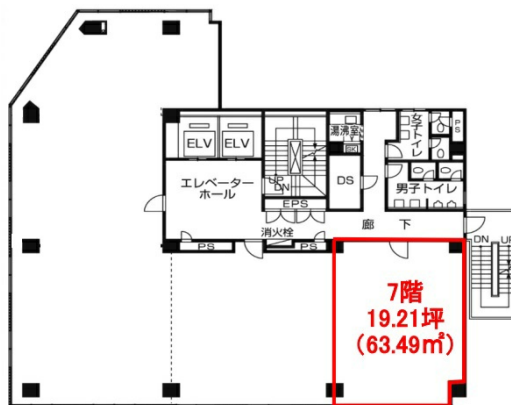

ジブラルタ生命郡山ビル 7階19.21坪

福島県郡山市大町1-14-1

物件MAP

賃貸条件	
坪数	19.21坪
階数	7階
入居可能日	
ビル情報	
所在地	福島県郡山市大町1-14-1
最寄り駅	JR東北本線 郡山駅 徒歩7分 JR磐越西線 郡山駅 徒歩7分
エリア	福島
竣工	1995年3月
耐震	新耐震基準
階数	地上9階
用途	事務所
構造	S造
設備情報	
エレベーター	2基
空調	個別空調
OAフロア	OAフロア
基準階天井高	2,800mm
光ファイバー	有り
トイレ	男女別・室外
セキュリティ	有り
駐車場	有り