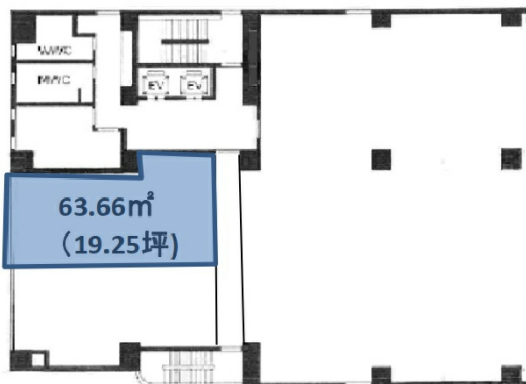

三共郡山ビル南館 8階19.25坪

福島県郡山市駅前2-10-16

物件MAP

賃貸条件	
坪数	19.25坪
階数	8階
入居可能日	

ビル情報	
所在地	福島県郡山市駅前2-10-16
最寄り駅	JR東北本線 郡山駅 徒歩1分 JR磐越西線 郡山駅 徒歩3分
エリア	福島
竣工	1984年3月
耐震	耐震補強済
階数	地上10階 地下1階
用途	事務所
構造	SRC造

設備情報	
エレベーター	2基
空調	個別空調
OAフロア	OAフロア
基準階天井高	2,500mm
光ファイバー	有り
トイレ	男女別・室外
セキュリティ	無し
駐車場	有り