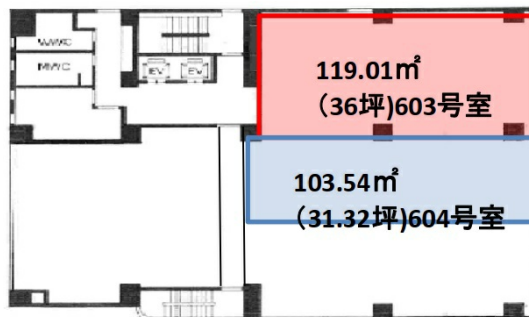

## 物件MAP

賃貸条件	
坪数	36坪
階数	6階 (603)
入居可能日	

ビル情報	
所在地	福島県郡山市駅前2-10-16
最寄り駅	JR東北本線 郡山駅 徒歩1分 JR磐越西線 郡山駅 徒歩3分
エリア	福島
竣工	1984年3月
耐震	耐震補強済
階数	地上10階 地下1階
用途	事務所
構造	SRC造

設備情報	
エレベーター	2基
空調	個別空調
OAフロア	OAフロア
基準階天井高	2,500mm
光ファイバー	有り
トイレ	男女別・室外
セキュリティ	無し
駐車場	有り