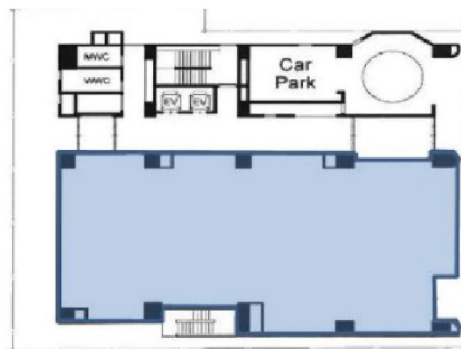

三共郡山ビル南館 1階102.44坪

福島県郡山市駅前2-10-16

物件MAP

賃貸条件	
坪数	102.44坪
階数	1階
入居可能日	

ビル情報	
所在地	福島県郡山市駅前2-10-16
最寄り駅	JR東北本線 郡山駅 徒歩1分 JR磐越西線 郡山駅 徒歩3分
エリア	福島
竣工	1984年3月
耐震	耐震補強済
階数	地上10階 地下1階
用途	事務所
構造	SRC造

設備情報	
エレベーター	2基
空調	個別空調
OAフロア	OAフロア
基準階天井高	2,500mm
光ファイバー	有り
トイレ	男女別・室外
セキュリティ	無し
駐車場	有り