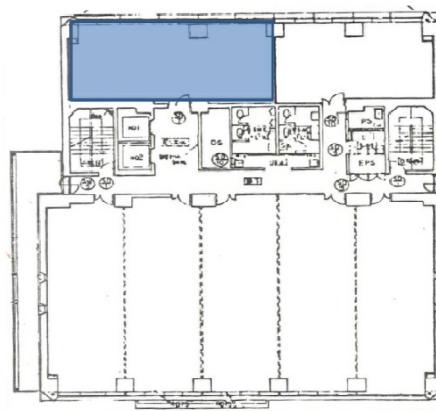

三共郡山ビル北館 6階20.26坪

福島県郡山市駅前2-10-15

物件MAP

賃貸条件	
坪数	20.26坪
階数	6階
入居可能日	

ビル情報	
所在地	福島県郡山市駅前2-10-15
最寄り駅	JR東北本線 郡山駅 徒歩1分 JR磐越西線 郡山駅 徒歩1分
エリア	福島
竣工	1982年1月
耐震	新耐震基準相当
階数	地上9階 地下1階
用途	事務所
構造	SRC造

設備情報	
エレベーター	1基
空調	セントラル空調
OAフロア	OAフロア
基準階天井高	
光ファイバー	無し
トイレ	男女別・室外
セキュリティ	有り
駐車場	有り