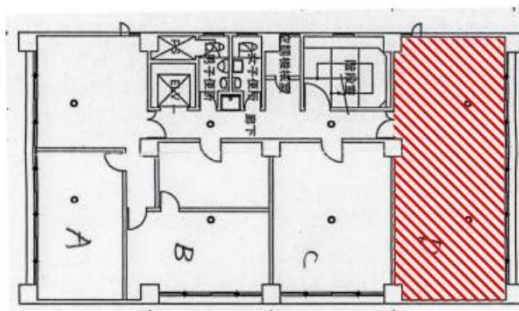

郡山花椿ビル 4階11.31坪

福島県郡山市駅前1-14-21

物件MAP

賃貸条件	
月額賃料	113,100円 (税別)
坪数	11.31坪
坪単価	10,000円 (税別)
共益費	賃料に含む
礼金	1ヶ月
敷金 (保証金)	3ヶ月
階数	4階 (C)
入居可能日	相談

ビル情報	
所在地	福島県郡山市駅前1-14-21
最寄り駅	JR東北本線 郡山駅 徒歩4分 JR磐越西線 郡山駅 徒歩4分
エリア	福島
竣工	1974年8月
耐震	旧耐震基準
階数	地上10階 地下1階
用途	事務所
構造	S造

設備情報	
エレベーター	1基
空調	個別空調
OAフロア	その他
基準階天井高	2,500mm
光ファイバー	有り
トイレ	男女別・室外
セキュリティ	有り
駐車場	無し