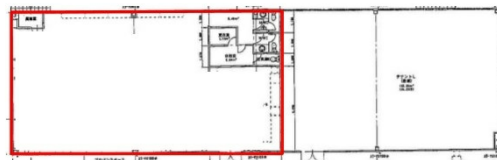

シュロアモール長嶺 1階70.21坪

熊本県熊本市東区長嶺西1-5-1

物件MAP

賃貸条件	
坪数	70.21坪
階数	1階 (M区画)
入居可能日	
ビル情報	
所在地	熊本県熊本市東区長嶺西1-5-1
最寄り駅	JR豊肥本線(阿蘇高原線) 東海学園前駅 徒歩23分
エリア	熊本
竣工	2007年9月
耐震	新耐震基準
階数	地上1階
用途	店舗
構造	S造
設備情報	
エレベーター	
空調	セントラル空調
OAフロア	その他
基準階天井高	
光ファイバー	有り
トイレ	男女別・室外
セキュリティ	有り
駐車場	有り

事務所移転の簡単検索サイト

Quick Service

クイックサービス

シュロアモール長嶺 1階70.21坪 熊本県熊本市東区長嶺西1-5-1

熊本 (ビルID: 0002207) の賃貸オフィス

貸事務所・レンタルオフィス・オフィス移転ならQuickService

物件詳細はこちらから

0120-55-2620