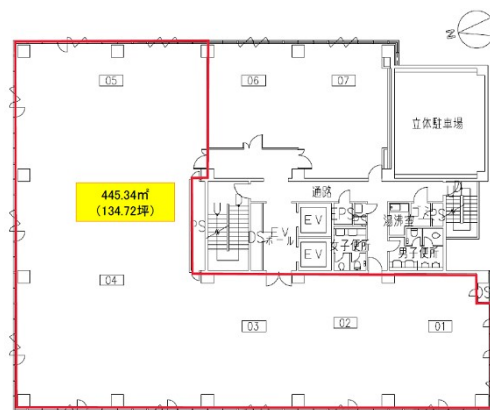

熊本大同生命ビル 6階134.72坪

熊本県熊本市中央区中央街3-8

物件MAP

賃貸条件	
月額賃料	相談
坪数	134.72坪
坪単価	相談
共益費	賃料に含む
礼金	無し
敷金（保証金）	12ヶ月
階数	6階
入居可能日	即日

ビル情報	
所在地	熊本県熊本市中央区中央街3-8
最寄り駅	熊本市電3系統 水道町駅 徒歩4分 熊本市電2系統 水道町駅 徒歩4分
エリア	熊本
竣工	1986年2月
耐震	新耐震基準
階数	地上9階
用途	事務所
構造	SRC造

設備情報	
エレベーター	2基
空調	個別空調
OAフロア	OAフロア
基準階天井高	2,400mm
光ファイバー	有り
トイレ	男女別・室外
セキュリティ	有り
駐車場	有り