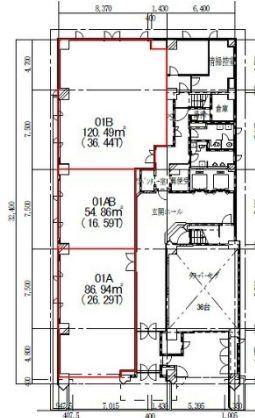

AIG熊本ビル 1階36.44坪

熊本県熊本市中央区草葉町4-20

物件MAP

賃貸条件	
月額賃料	273,300円 (税別)
坪数	36.44坪
坪単価	7,500円 (税別)
共益費	109,320円
礼金	無し
敷金 (保証金)	12ヶ月
階数	1階
入居可能日	相談

ビル情報	
所在地	熊本県熊本市中央区草葉町4-20
最寄り駅	熊本市電3系統 水道町駅 徒歩5分 熊本市電2系統 水道町駅 徒歩5分
エリア	熊本
竣工	1988年4月
耐震	新耐震基準
階数	地上8階
用途	事務所
構造	SRC造

設備情報	
エレベーター	2基
空調	個別空調
OAフロア	タイルカーペット
基準階天井高	
光ファイバー	無し
トイレ	男女別・室外
セキュリティ	無し
駐車場	有り

事務所移転の簡単検索サイト

AIG熊本ビル 1階36.44坪 熊本県熊本市中央区草葉町4-20

熊本 (ビルID: 0002204) の賃貸オフィス

貸事務所・レンタルオフィス・オフィス移転なら**QuickService**

物件詳細はこちらから