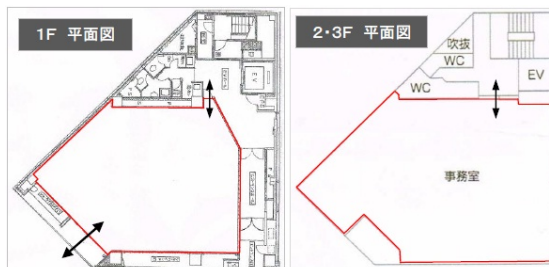

シアーズ第一ビル 6階50.68坪

熊本県熊本市中央区水道町7-16

物件MAP

賃貸条件	
月額賃料	420,000円 (税別)
坪数	50.68坪
坪単価	8,287円 (税別)
共益費	賃料に含む
礼金	無し
敷金 (保証金)	12ヶ月
階数	6階
入居可能日	即日

ビル情報	
所在地	熊本県熊本市中央区水道町7-16
最寄り駅	熊本市電3系統 水道町駅 徒歩2分 熊本市電2系統 水道町駅 徒歩2分
エリア	熊本
竣工	1985年4月
耐震	新耐震基準
階数	地上9階 地上1階
用途	事務所
構造	S造

設備情報	
エレベーター	2基
空調	個別空調
OAフロア	OAフロア
基準階天井高	2,500mm
光ファイバー	有り
トイレ	男女別・室外
セキュリティ	有り
駐車場	有り