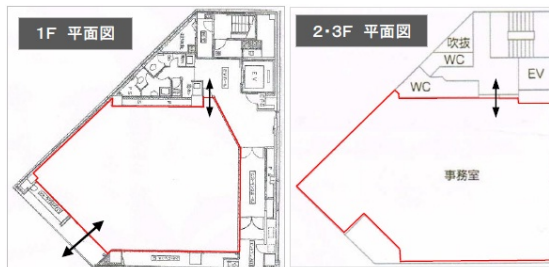

# シアーズ第一ビル 6階50.68坪

熊本県熊本市中央区水道町7-16

## 物件MAP

賃貸条件	
月額賃料	420,000円 (税別)
坪数	50.68坪
坪単価	8,287円 (税別)
共益費	賃料に含む
礼金	無し
敷金 (保証金)	12ヶ月
階数	6階
入居可能日	即日

ビル情報	
所在地	熊本県熊本市中央区水道町7-16
最寄り駅	熊本市電3系統 水道町駅 徒歩2分 熊本市電2系統 水道町駅 徒歩2分
エリア	熊本
竣工	1985年4月
耐震	新耐震基準
階数	地上9階 地上1階
用途	事務所
構造	S造

設備情報	
エレベーター	2基
空調	個別空調
OAフロア	OAフロア
基準階天井高	2,500mm
光ファイバー	有り
トイレ	男女別・室外
セキュリティ	有り
駐車場	有り

事務所移転の簡単検索サイト

Quick Service

クイックサービス

シアーズ第一ビル 6階50.68坪 熊本県熊本市中央区水道町7-16

熊本 (ビルID: 0002200) の賃貸オフィス

貸事務所・レンタルオフィス・オフィス移転ならQuickService