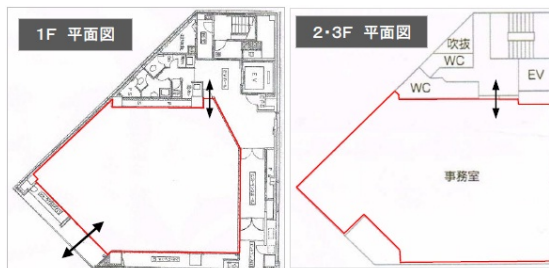

シアーズ第一ビル 5階50.68坪

熊本県熊本市中央区水道町7-16

物件MAP

賃貸条件	
坪数	50.68坪
階数	5階
入居可能日	
ビル情報	
所在地	熊本県熊本市中央区水道町7-16
最寄り駅	熊本市電3系統 水道町駅 徒歩2分 熊本市電2系統 水道町駅 徒歩2分
エリア	熊本
竣工	1985年4月
耐震	新耐震基準
階数	地上9階 地上1階
用途	事務所
構造	S造
設備情報	
エレベーター	2基
空調	個別空調
OAフロア	OAフロア
基準階天井高	2,500mm
光ファイバー	有り
トイレ	男女別・室外
セキュリティ	有り
駐車場	有り

事務所移転の簡単検索サイト

Quick Service

クイックサービス

シアーズ第一ビル 5階50.68坪 熊本県熊本市中央区水道町7-16

熊本 (ビルID: 0002200) の賃貸オフィス

貸事務所・レンタルオフィス・オフィス移転ならQuickService

物件詳細はこちらから

0120-55-2620