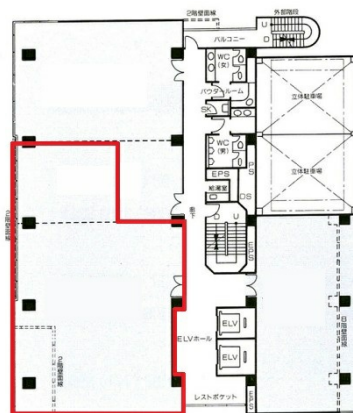

いちご熊本ビル 6階66.85坪

熊本県熊本市中央区辛島町6-7

物件MAP

賃貸条件	
坪数	66.85坪
階数	6階
入居可能日	

ビル情報	
所在地	熊本県熊本市中央区辛島町6-7
最寄り駅	熊本市電3系統 辛島町駅 徒歩2分 熊本市電2系統 辛島町駅 徒歩2分
エリア	熊本
竣工	1991年3月
耐震	新耐震基準
階数	地上12階
用途	事務所
構造	SRC造

設備情報	
エレベーター	2基
空調	
OAフロア	OAフロア
基準階天井高	2,530mm
光ファイバー	有り
トイレ	男女別・室外
セキュリティ	有り
駐車場	有り

事務所移転の簡単検索サイト

Quick Service

クイックサービス

いちご熊本ビル 6階66.85坪 熊本県熊本市中央区辛島町6-7

熊本 (ビルID: 0002188) の賃貸オフィス

貸事務所・レンタルオフィス・オフィス移転ならQuickService

物件詳細はこちらから

0120-55-2620