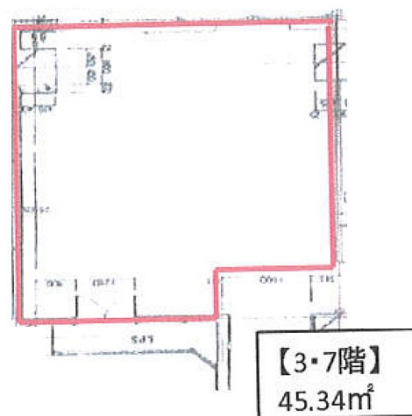

いちご熊本ビル 7階13.71坪

熊本県熊本市中央区辛島町6-7

物件MAP

| 賃貸条件 | |
|--------|--|
| 坪数 | 13.71坪 |
| 階数 | 7階（引合有） |
| 入居可能日 | |
| ビル情報 | |
| 所在地 | 熊本県熊本市中央区辛島町6-7 |
| 最寄り駅 | 熊本市電3系統 辛島町駅 徒歩2分 熊本市電2系統 辛島町駅 徒歩2分 |
| エリア | 熊本 |
| 竣工 | 1991年3月 |
| 耐震 | 新耐震基準 |
| 階数 | 地上12階 |
| 用途 | 事務所 |
| 構造 | SRC造 |
| 設備情報 | |
| エレベーター | 2基 |
| 空調 | |
| OAフロア | OAフロア |
| 基準階天井高 | 2,530mm |
| 光ファイバー | 有り |
| トイレ | 男女別・室外 |
| セキュリティ | 有り |
| 駐車場 | 有り |

事務所移転の簡単検索サイト

Quick Service

クイックサービス

いちご熊本ビル 7階13.71坪 熊本県熊本市中央区辛島町6-7

熊本（ビルID：0002188）の賃貸オフィス

貸事務所・レンタルオフィス・オフィス移転ならQuickService

物件詳細はこちらから

0120-55-2620