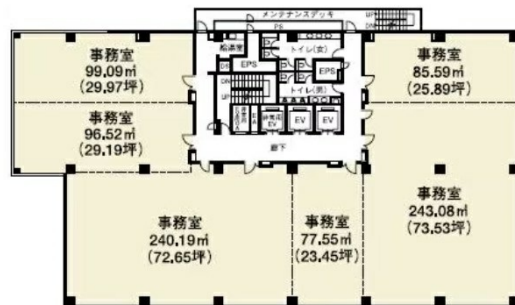

NBF熊本ビル 4階25.89坪

熊本県熊本市中央区辛島町3-20

物件MAP

賃貸条件	
坪数	25.89坪
階数	4階 (406)
入居可能日	
ビル情報	
所在地	熊本県熊本市中央区辛島町3-20
最寄り駅	熊本市電3系統 西辛島町駅 徒歩3分
エリア	熊本
竣工	2008年2月
耐震	新耐震基準
階数	地上10階
用途	事務所
構造	S造
設備情報	
エレベーター	3基
空調	個別空調
OAフロア	OAフロア
基準階天井高	2,700mm
光ファイバー	有り
トイレ	男女別・室外
セキュリティ	有り
駐車場	有り

事務所移転の簡単検索サイト

Quick Service

クイックサービス

NBF熊本ビル 4階25.89坪 熊本県熊本市中央区辛島町3-20

熊本 (ビルID: 0002184) の賃貸オフィス

貸事務所・レンタルオフィス・オフィス移転なら**QuickService**

物件詳細はこちらから

0120-55-2620