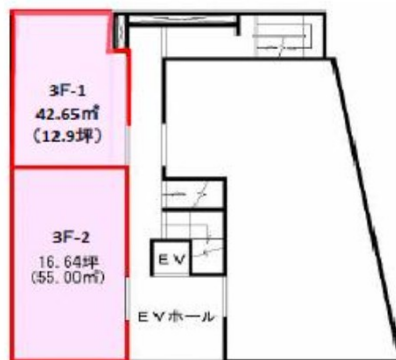

いけおビル 3階16.64坪

熊本県熊本市中央区新市街6-6

物件MAP

賃貸条件	
坪数	16.64坪
階数	3階 (2)
入居可能日	

ビル情報	
所在地	熊本県熊本市中央区新市街6-6
最寄り駅	熊本市電3系統 辛島町駅 徒歩3分 熊本市電2系統 辛島町駅 徒歩3分
エリア	熊本
竣工	1979年12月
耐震	旧耐震基準
階数	地上5階
用途	事務所
構造	RC造

設備情報	
エレベーター	1基
空調	個別空調
OAフロア	その他
基準階天井高	
光ファイバー	無し
トイレ	男女別・室外
セキュリティ	無し
駐車場	有り

いけおビル 3階16.64坪 熊本県熊本市中央区新市街6-6

熊本 (ビルID: 0002181) の賃貸オフィス

貸事務所・レンタルオフィス・オフィス移転ならQuickService

物件詳細はこちらから
0120-55-2620

【受付時間】平日9:30~18:30