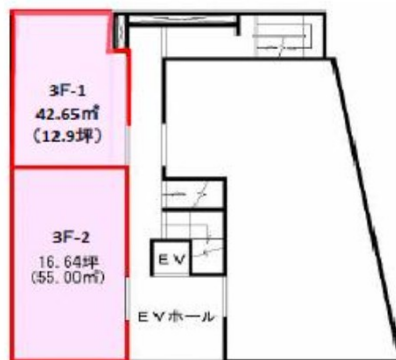

いけおビル 2階40.14坪

熊本県熊本市中央区新市街6-6

物件MAP

賃貸条件	
坪数	40.14坪
階数	2階
入居可能日	

ビル情報	
所在地	熊本県熊本市中央区新市街6-6
最寄り駅	熊本市電3系統 辛島町駅 徒歩3分 熊本市電2系統 辛島町駅 徒歩3分
エリア	熊本
竣工	1979年12月
耐震	旧耐震基準
階数	地上5階
用途	事務所
構造	RC造

設備情報	
エレベーター	1基
空調	個別空調
OAフロア	その他
基準階天井高	
光ファイバー	無し
トイレ	男女別・室外
セキュリティ	無し
駐車場	有り

事務所移転の簡単検索サイト

Quick Service

クイックサービス

いけおビル 2階40.14坪 熊本県熊本市中央区新市街6-6

熊本 (ビルID: 0002181) の賃貸オフィス

貸事務所・レンタルオフィス・オフィス移転ならQuickService

物件詳細はこちらから

0120-55-2620