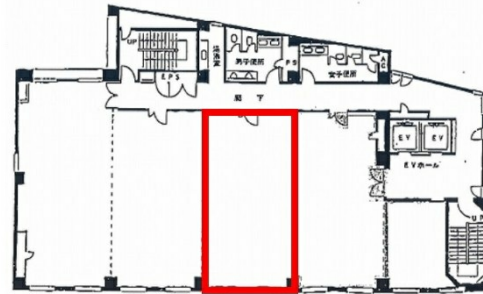

肥後水道町ビル 7階22坪

熊本県熊本市中央区上通町3-31

物件MAP

賃貸条件	
月額賃料	187,000円 (税別)
坪数	22坪
坪単価	8,500円 (税別)
共益費	66,000円
礼金	無し
敷金 (保証金)	12ヶ月
階数	7階
入居可能日	即日

ビル情報	
所在地	熊本県熊本市中央区上通町3-31
最寄り駅	熊本市電2系統 水道町駅 徒歩1分 熊本市電3系統 水道町駅 徒歩1分
エリア	熊本
竣工	1996年1月
耐震	新耐震基準
階数	地上7階 地下1階
用途	事務所
構造	SRC造

設備情報	
エレベーター	2基
空調	個別空調
OAフロア	OAフロア相談可
基準階天井高	2,700mm
光ファイバー	有り
トイレ	男女別・室外
セキュリティ	有り
駐車場	有り

事務所移転の簡単検索サイト

Quick Service

クイックサービス

肥後水道町ビル 7階22坪 熊本県熊本市中央区上通町3-31

熊本 (ビルID: 0002171) の賃貸オフィス

貸事務所・レンタルオフィス・オフィス移転ならQuickService