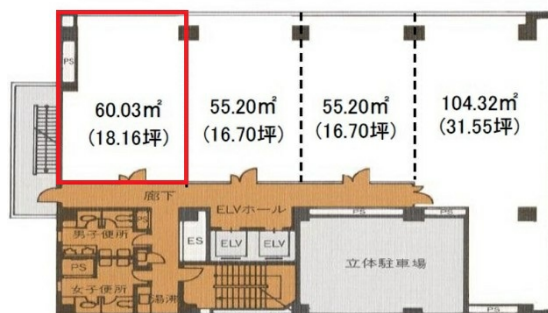

Wビルディング辛島公園 4階18.16坪

熊本県熊本市中央区紺屋今町1-5

物件MAP

賃貸条件	
坪数	18.16坪
階数	4階
入居可能日	

ビル情報	
所在地	熊本県熊本市中央区紺屋今町1-5
最寄り駅	熊本市電2系統 辛島町駅 徒歩3分 熊本市電3系統 辛島町駅 徒歩3分
エリア	熊本
竣工	1990年8月
耐震	新耐震基準
階数	地上9階
用途	事務所
構造	SRC造

設備情報	
エレベーター	2基
空調	個別空調
OAフロア	OAフロア相談可
基準階天井高	2,550mm
光ファイバー	有り
トイレ	男女別・室外
セキュリティ	有り
駐車場	有り

事務所移転の簡単検索サイト

Quick Service

クイックサービス

Wビルディング辛島公園 4階18.16坪 熊本県熊本市中央区紺屋今町1-5

熊本 (ビルID: 0002156) の賃貸オフィス

貸事務所・レンタルオフィス・オフィス移転ならQuickService

物件詳細はこちらから

0120-55-2620