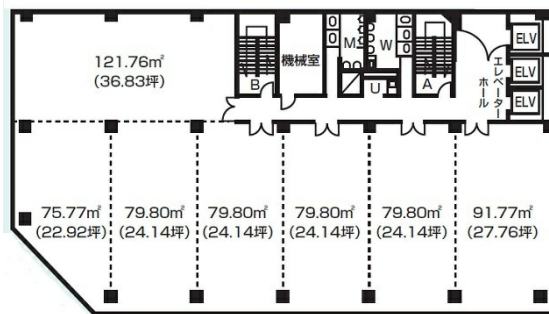

朝日新聞第一生命ビルディング 2階36.21坪

熊本県熊本市中央区花畑町4-7

物件MAP

賃貸条件	
月額賃料	相談
坪数	36.21坪
坪単価	相談
共益費	賃料に含む
礼金	無し
敷金 (保証金)	相談
階数	2階
入居可能日	即日
ビル情報	
所在地	熊本県熊本市中央区花畑町4-7
最寄り駅	熊本市電2系統 熊本城前駅 徒歩2分 熊本市電3系統 熊本城前駅 徒歩2分
エリア	熊本
竣工	1979年3月
耐震	耐震補強済
階数	地上11階
用途	事務所
構造	S造
設備情報	
エレベーター	3基
空調	
OAフロア	
基準階天井高	2,500mm
光ファイバー	無し
トイレ	男女別・室外
セキュリティ	有り
駐車場	有り