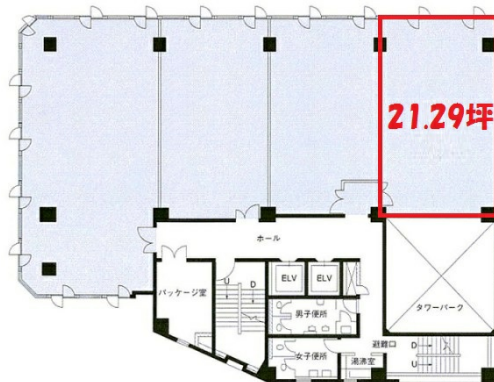

太陽生命熊本ビル 5階21.29坪

熊本県熊本市中央区花畑町4-3

物件MAP

賃貸条件	
坪数	21.29坪
階数	5階
入居可能日	

ビル情報	
所在地	熊本県熊本市中央区花畑町4-3
最寄り駅	熊本市電2系統 熊本城前駅 徒歩1分 熊本市電3系統 熊本城前駅 徒歩1分
エリア	熊本
竣工	1976年3月
耐震	耐震補強済
階数	地上9階 地上1階
用途	事務所
構造	SRC造

設備情報	
エレベーター	2基
空調	個別空調
OAフロア	OAフロア相談可
基準階天井高	2,500mm
光ファイバー	有り
トイレ	男女別・室外
セキュリティ	有り
駐車場	有り