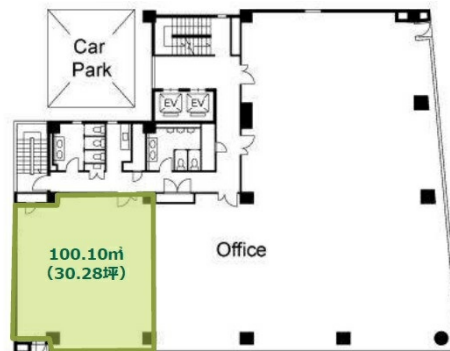

MY熊本ビル 5階30.28坪

熊本県熊本市中央区花畑町1-7

物件MAP

賃貸条件	
坪数	30.28坪
階数	5階
入居可能日	
ビル情報	
所在地	熊本県熊本市中央区花畑町1-7
最寄り駅	熊本市電2系統 市役所前駅 徒歩1分 熊本市電3系統 市役所前駅 徒歩1分
エリア	熊本
竣工	1987年10月
耐震	新耐震基準
階数	地上8階
用途	事務所
構造	SRC造
設備情報	
エレベーター	2基
空調	個別空調
OAフロア	
基準階天井高	2,600mm
光ファイバー	有り
トイレ	男女別・室外
セキュリティ	有り
駐車場	有り