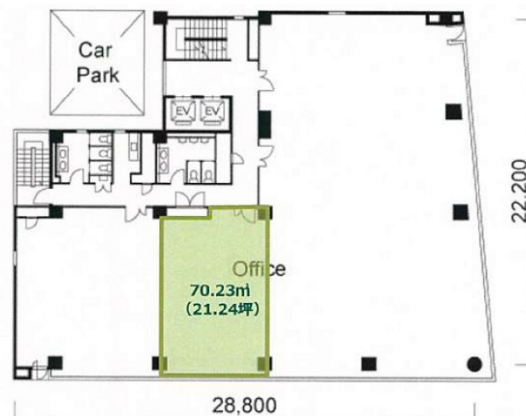

## 物件MAP

賃貸条件	
坪数	21.24坪
階数	2階
入居可能日	
ビル情報	
所在地	熊本県熊本市中央区花畑町1-7
最寄り駅	熊本市電2系統 市役所前駅 徒歩1分 熊本市電3系統 市役所前駅 徒歩1分
エリア	熊本
竣工	1987年10月
耐震	新耐震基準
階数	地上8階
用途	事務所
構造	SRC造
設備情報	
エレベーター	2基
空調	個別空調
OAフロア	
基準階天井高	2,600mm
光ファイバー	有り
トイレ	男女別・室外
セキュリティ	有り
駐車場	有り