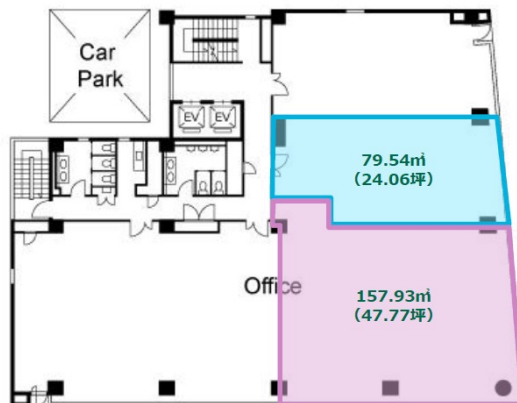

MY熊本ビル 6階47.77坪

熊本県熊本市中央区花畑町1-7

物件MAP

賃貸条件	
坪数	47.77坪
階数	6階
入居可能日	

ビル情報	
所在地	熊本県熊本市中央区花畑町1-7
最寄り駅	熊本市電2系統 市役所前駅 徒歩1分 熊本市電3系統 市役所前駅 徒歩1分
エリア	熊本
竣工	1987年10月
耐震	新耐震基準
階数	地上8階
用途	事務所
構造	SRC造

設備情報	
エレベーター	2基
空調	個別空調
OAフロア	
基準階天井高	2,600mm
光ファイバー	有り
トイレ	男女別・室外
セキュリティ	有り
駐車場	有り