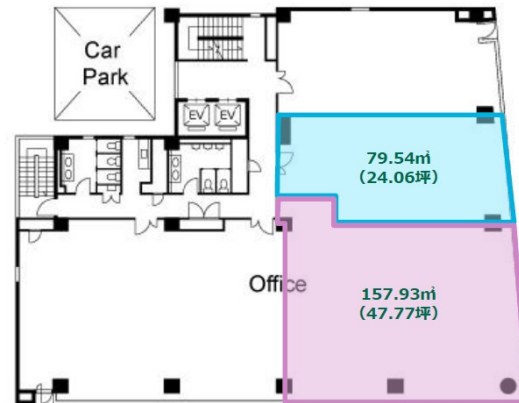

MY熊本ビル 6階24.06坪

熊本県熊本市中央区花畑町1-7

物件MAP

賃貸条件	
坪数	24.06坪
階数	6階
入居可能日	
ビル情報	
所在地	熊本県熊本市中央区花畑町1-7
最寄り駅	熊本市電2系統 市役所前駅 徒歩1分 熊本市電3系統 市役所前駅 徒歩1分
エリア	熊本
竣工	1987年10月
耐震	新耐震基準
階数	地上8階
用途	事務所
構造	SRC造
設備情報	
エレベーター	2基
空調	個別空調
OAフロア	
基準階天井高	2,600mm
光ファイバー	有り
トイレ	男女別・室外
セキュリティ	有り
駐車場	有り